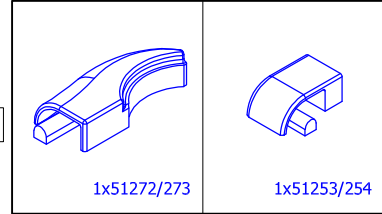

# 19443

DE	MONTAGEANLEITUNG:	OPTION SCHWALLELEISTE	NL	MONTAGE INSTRUCTIE:	OPTIE SURGE BAR
GB	INSTALLATION INSTRUCTIONS:	OPTION SEALING BAR	SW	MONTERINGSINSTRUKTION:	ALTERNATIV ÖVERSPÄNNINGSFÄLT
FR	NOTICE DE MONTAGE:	OPTION BARRE DE SEUIL	RO	INSTRUCȚIUNI DE MONTAJ:	OPȚIUNE PRAG
CZ	NÁVOD K MONTÁŽI:	MONTÁŽ PRAHOVÉ LIŠTY	DK	MONTERINGS ANVISNING:	MULIGHED OVERSPÆNDINGSLINJE
PL	INSTRUKCJA MONTAŻU:	W OPCJI LISTWA PROGOWA	UA	ІНСТРУКЦІЯ З МОНТАЖУ:	ПЕРЕМИКАЧ ПЕРЕНАПРУГИ
SK	NÁVOD NA MONTÁŽ:	SPÔ SOB MONTÁŽE PRAHOVEJ LIŠTY	NO	MONTERINGS ANVISNING:	MULIGHED OVERSPÆNDINGSLINJE