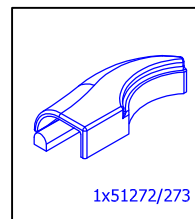

19443

DE	MONTAGEANLEITUNG:	OPTION SCHWALLELEISTE	NL	MONTAGE INSTRUCTIE:	OPTIE SURGE BAR
GB	INSTALLATION INSTRUCTIONS:	OPTION SEALING BAR	SW	MONTERINGSINSTRUKTION:	ALTERNATIV ÖVERSPÄNNINGSFÄLT
FR	NOTICE DE MONTAGE:	OPTION BARRE DE SEUIL	RO	INSTRUCȚIUNI DE MONTAJ:	OPȚIUNE PRAG
CZ	NÁVOD K MONTÁŽI:	MONTÁŽ PRAHOVÉ LIŠTY	DK	MONTERINGS ANVISNING:	MULIGHED OVERSPÆNDINGSLINJE
PL	INSTRUKCJA MONTAŻU:	W OPCJI LISTWA PROGOWA	UA	ІНСТРУКЦІЯ З МОНТАЖУ:	ПЕРЕМИКАЧ ПЕРЕНАПРУГИ
SK	NÁVOD NA MONTÁŽ:	SPÔ SOB MONTÁŽE PRAHOVEJ LIŠTY	NO	MONTERINGS ANVISNING:	MULIGHED OVERSPÆNDINGSLINJE

1.

2.

3.

4.

Zubehör:
Equipment:
Accessoires:
Príslušenství:
Dodatki:
Príslušenstvo:
Accessoires:
Tilbehør:
Accesorii:
Tilbehør:
Аксессуары:
Tilbehør: