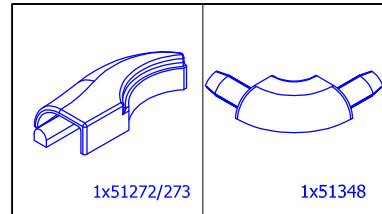

19443

DE	MONTAGEANLEITUNG:	OPTION SCHWALLELEISTE	NL	MONTAGE INSTRUCTIE:	OPTIE SURGE BAR
GB	INSTALLATION INSTRUCTIONS:	OPTION SEALING BAR	SW	MONTERINGSINSTRUKTION:	ALTERNATIV ÖVERSPÄNNINGSFÄLT
FR	NOTICE DE MONTAGE:	OPTION BARRE DE SEUIL	RO	INSTRUCȚIUNI DE MONTAJ:	OPȚIUNE PRAG
CZ	NÁVOD K MONTÁŽI:	MONTÁŽ PRAHOVÉ LIŠTY	DK	MONTERINGS ANVISNING:	MULIGHED OVERSPÆNDINGSLINJE
PL	INSTRUKCJA MONTAŻU:	W OPCJI LISTWA PROGOWA	UA	ІНСТРУКЦІЯ З МОНТАЖУ:	ПЕРЕМИКАЧ ПЕРЕНАПРУГИ
SK	NÁVOD NA MONTÁŽ:	SPÔ SOB MONTÁŽE PRAHOVEJ LIŠTY	NO	MONTERINGS ANVISNING:	MULIGHED OVERSPÆNDINGSLINJE

1.

2.

3.

4.

Zubehör:
Equipment:
Accessoires:
Príslušenství:
Dodatki:
Príslušenstvo:
Accessoires:
Tilbehør:
Accesorii:
Tilbehør:
Аксессуары:
Tilbehør: