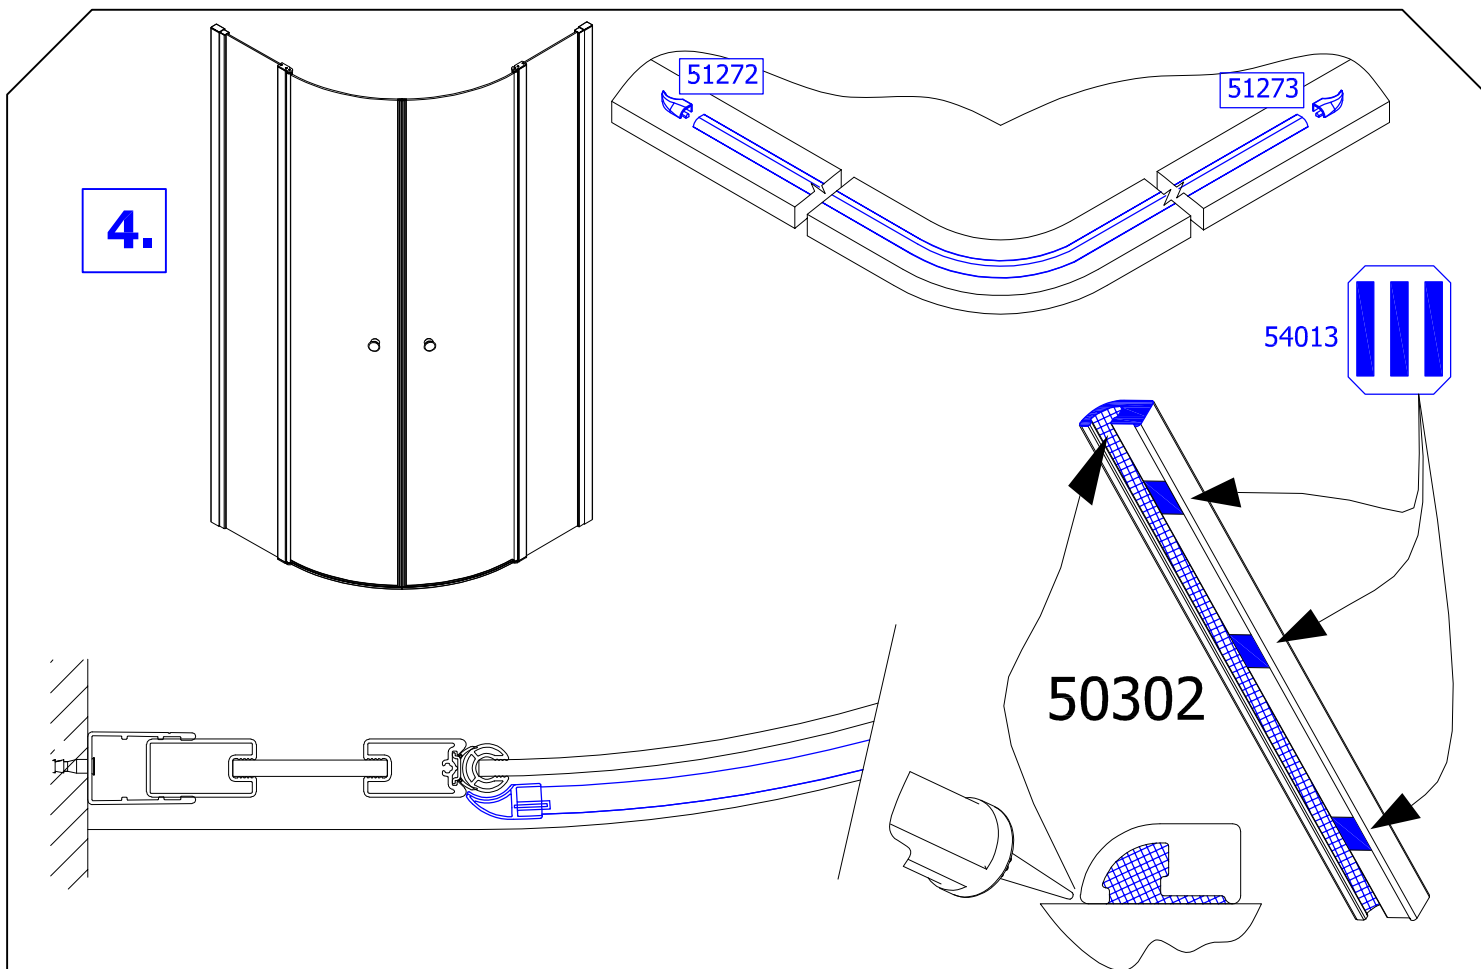

QUALITY CONTROL: