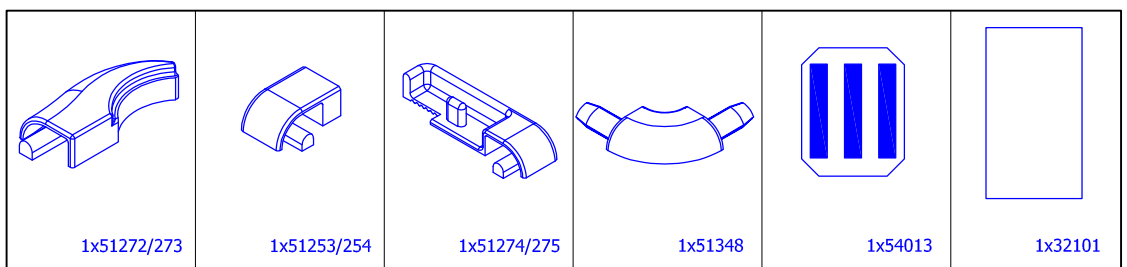

4.

Zubehör:
Equipment:
Accessoires:
Príslušenství:
Dodatki:
Príslušenstvo:
Accessoires:
Tilbehør:
Accesorii:
Tilbehør:
Аксессуары:
Tilbehør: