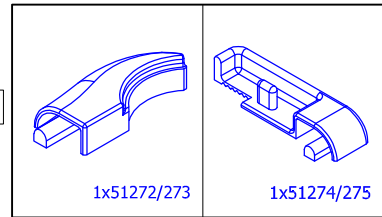

19443

DE	MONTAGEANLEITUNG:	OPTION SCHWALLELEISTE	NL	MONTAGE INSTRUCTIE:	OPTIE SURGE BAR
GB	INSTALLATION INSTRUCTIONS:	OPTION SEALING BAR	SW	MONTERINGSINSTRUKTION:	ALTERNATIV ÖVERSPÄNNINGSFÄLT
FR	NOTICE DE MONTAGE:	OPTION BARRE DE SEUIL	RO	INSTRUCȚIUNI DE MONTAJ:	OPȚIUNE PRAG
CZ	NÁVOD K MONTÁŽI:	MONTÁŽ PRAHOVÉ LIŠTY	DK	MONTERINGS ANVISNING:	MULIGHED OVERSPÆNDINGSLINJE
PL	INSTRUKCJA MONTAŻU:	W OPCJI LISTWA PROGOWA	UA	ІНСТРУКЦІЯ З МОНТАЖУ:	ПЕРЕМИКАЧ ПЕРЕНАПРУГИ
SK	NÁVOD NA MONTÁŽ:	SPÔ SOB MONTÁŽE PRAHOVEJ LIŠTY	NO	MONTERINGS ANVISNING:	MULIGHED OVERSPÆNDINGSLINJE

1.

2.

3.

4.

Zubehör:
Equipment:
Accessoires:
Príslušenství:
Dodatki:
Príslušenstvo:
Accessoires:
Tilbehør:
Accesorii:
Tilbehør:
Аксессуары:
Tilbehør: