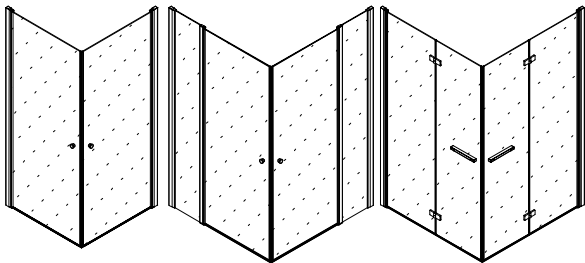

19443

DE	MONTAGEANLEITUNG:	OPTION SCHWALLELEISTE	NL	MONTAGE INSTRUCTIE:	OPTIE SURGE BAR
GB	INSTALLATION INSTRUCTIONS:	OPTION SEALING BAR	SW	MONTERINGSINSTRUKTION:	ALTERNATIV ÖVERSPÄNNINGSFÄLT
FR	NOTICE DE MONTAGE:	OPTION BARRE DE SEUIL	RO	INSTRUCȚIUNI DE MONTAJ:	OPȚIUNE PRAG
CZ	NÁVOD K MONTÁŽI:	MONTÁŽ PRAHOVÉ LIŠTY	DK	MONTERINGS ANVISNING:	MULIGHED OVERSPÆNDINGSLINJE
PL	INSTRUKCJA MONTAŻU:	W OPCJI LISTWA PROGOWA	UA	ІНСТРУКЦІЯ З МОНТАЖУ:	ПЕРЕМИКАЧ ПЕРЕНАПРУГИ
SK	NÁVOD NA MONTÁŽ:	SPÔ SOB MONTÁŽE PRAHOVEJ LIŠTY	NO	MONTERINGS ANVISNING:	MULIGHED OVERSPÆNDINGSLINJE

1.

2.

3.

4.

Zubehör:
Equipment:
Accessoires:
Príslušenství:
Dodatki:
Príslušenstvo:
Accessoires:
Tilbehør:
Accesorii:
Tilbehør:
Аксессуары:
Tilbehør: