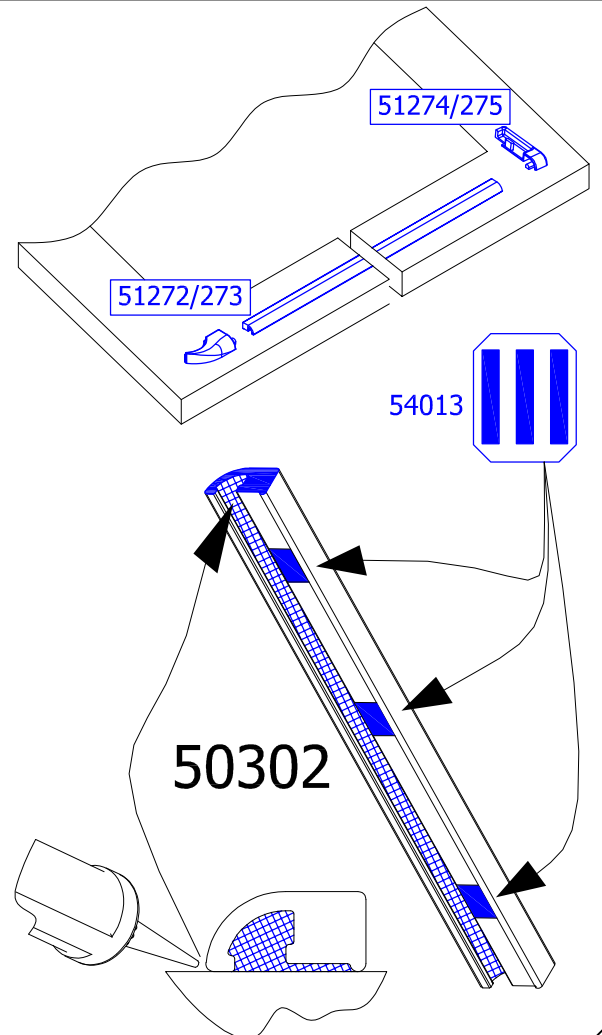

# 19443

DE	MONTAGEANLEITUNG:	OPTION SCHWALLELEISTE	NL	MONTAGE INSTRUCTIE:	OPTIE SURGE BAR
GB	INSTALLATION INSTRUCTIONS:	OPTION SEALING BAR	SW	MONTERINGSINSTRUKTION:	ALTERNATIV ÖVERSPÄNNINGSFÄLT
FR	NOTICE DE MONTAGE:	OPTION BARRE DE SEUIL	RO	INSTRUCȚIUNI DE MONTAJ:	OPȚIUNE PRAG
CZ	NÁVOD K MONTÁŽI:	MONTÁŽ PRAHOVÉ LIŠTY	DK	MONTERINGS ANVISNING:	MULIGHED OVERSPÆNDINGSLINJE
PL	INSTRUKCJA MONTAŻU:	W OPCJI LISTWA PROGOWA	UA	ІНСТРУКЦІЯ З МОНТАЖУ:	ПЕРЕМИКАЧ ПЕРЕНАПРУГИ
SK	NÁVOD NA MONTÁŽ:	SPÔ SOB MONTÁŽE PRAHOVEJ LIŠTY	NO	MONTERINGS ANVISNING:	MULIGHED OVERSPÆNDINGSLINJE

1.

2.

3.

4.

Zubehör:  
Equipment:  
Accessoires:  
Príslušenství:  
Dodatki:  
Príslušenstvo:  
Accessoires:  
Tilbehør:  
Accesorii:  
Tilbehør:  
Аксессуары:  
Tilbehør:

**1.**

**2.**

3.